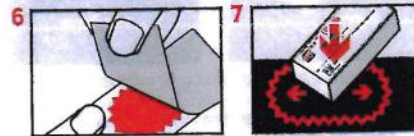

**ES** Raspar cuidadosamente la zona del daño con el papel de lija y limpiarla.

**DE** SVS-VULK auf die Reparaturstelle auftragen u. mit dem Gummirücken des Raupapiers leicht verteilen.

**EN** Apply the SVS-VULK and slightly spread it with the rubber edge of the emery paper.

**FR** Appliquer SVS-VULK sur l'endroit endommagé et l'étaler en utilisant la partie caoutchoutée du papier de verre.

**ES** Aplicar la solución SVS-VULK en el daño y usar la parte engomada del papel de lija para extenderla ligeramente.

180 0200 08 | 0170

**DE** ca. 5 Minuten trocknen lassen.

**EN** Allow to dry for about 5 min.

**FR** Laisser sécher environ 5 minutes.

**ES** Tiempo de secado: aproximadamente 5 minutos.

**DE** Die Alufolie abziehen und den Flicker kräftig andrücken.

**EN** Remove the aluminium foil and press the patch firmly.

**FR** Retirer le film alu, appliquer et presser fermement sur la rustine.

**ES** Remover el papel de aluminio y presionar el parche con fuerza.